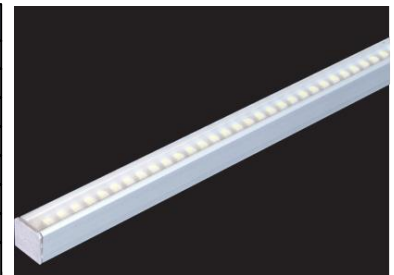

# » LED power Profil AO

## Eigenschaften

- » feinstes kubisches Lichtprofil
- » hochwertig veredeltes Aluminium
- » leicht und modern
- » Direktmontage oder Pendelleuchte
- » Lichtfarben superwarmweiss bis tagweiss
- » Farbwiedergabe 80Ra -95Ra
- » 2 Leistungsstufen 12W/18W pro Meter
- » Längen individuell (Produktion nach Mass)
- » Einbau in Beton und Holzdecken

## Typische Anwendungen

- » als feines Leuchtband in Decken integriert
- » schwebend über Esstisch oder Büroarbeitsplätze
- » Endloslichtstreifen in Korridoren
- » Grund und Effektlicht im ganzen Haus

Technische Daten	
Funktion	<b>kubisches Fein-Leuchtenprofil</b>
Abmessungen	B: 12mm H: 12,5mm
Profillänge	nach Massvorgabe in mm
Gehäusefarbe	alu-natur
Material	Aluminium eloxiert
Gewicht	150g pro Meter
Betriebsspannung	24V Vdc (optional 12V Vdc)
Leistungsaufnahme	«normal» 12W(12V) pro Meter «bright» 18W (24V) pro Meter
Lichtfeld	1-reihig 8,3 pitch, 120 LEDs / m 2-reihig 5,6 pitch, 180 LEDs / m
Farbwiedergabe	Ra >80 auf anfrage Ra 95
Lebensdauer	>50000(L50)
Lichtstrom	«normal» 790lm-840lm / m «bright» 1180lm-1260lm / m
Abstrahlwinkel	60° / 120°
Schutzart	Innenbereich