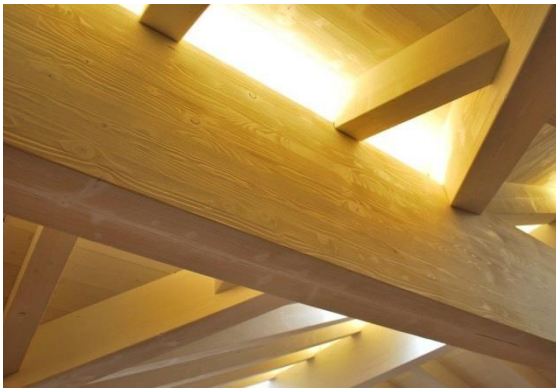

## Eigenschaften

- » feinstes kubisches Lichtprofil
- » hochwertig veredeltes Aluminium
- » leicht und modern
- » Direktmontage oder Pendelleuchte
- » Lichtfarben superwarmweiss bis tagweiss
- » Farbwiedergabe 80Ra -95Ra
- » 2 Leistungsstufen 12W/18W pro Meter
- » Längen individuell (Produktion nach Mass)
- » Einbau in Beton und Holzdecken

## Typische Anwendungen

- » als feines Leuchtband in Decken integriert
- » schwebend über Esstisch oder Büroarbeitsplätze
- » Endloslichtstreifen in Korridoren
- » Grund und Effektlicht im ganzen Haus

Technische Daten	
Funktion	<b>kubisches Fein-Leuchtenprofil</b>
Abmessungen	B: 12mm H: 12,5mm
Profillänge	nach Massvorgabe in mm
Gehäusefarbe	alu-natur
Material	Aluminium eloxiert
Gewicht	150g pro Meter
Betriebsspannung	24V Vdc (optional 12V Vdc)
Leistungsaufnahme	«normal» 12W(12V) pro Meter «bright» 18W (24V) pro Meter
Lichtfeld	1-reihig 8,3 pitch, 120 LEDs / m 2-reihig 5,6 pitch, 180 LEDs / m
Farbwiedergabe	Ra >80 auf anfrage Ra 95
Lebensdauer	>50000(L50)
Lichtstrom	«normal» 790lm-840lm / m «bright» 1180lm-1260lm / m
Abstrahlwinkel	60° / 120°
Schutzart	Innenbereich