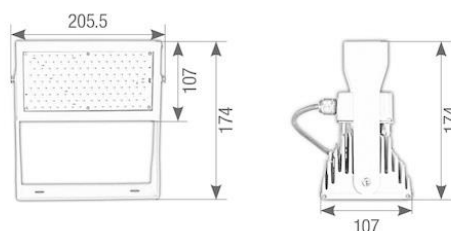

Typische Anwendungen

- » Perimeter | Umgebungsbeleuchtung
- » kleinere Hallen und Werkstätten
- » Objektbeleuchtung, Restaurant, Kirchen
- » öffentliche Plätze

Technische Daten	
Funktion	LED-Kompakt-Strahler
Abmessungen	205.5 x 107 x 174mm
Material	Aluminium, Bügel Inox
Gehäusefarbe	alu-natur, weiss pulverbesch.
Gewicht	2.4 kg
Leistungsaufnahme	40 Watt
Betriebsspannung	90-264 V AC
Effizienz	120 Lumen / Watt
Lichtfarben	3000K / 4000K / 5000K
Farbwiedergabe	Ra > 80
Lebensdauer	68`000h typ (L70)
Lichtstrom	4800 Lumen
Frontabdeckung	PC (stossfestes Polycarbonat)
Schutzart	IP 65
Abstrahlwinkel	60° / 120°
Diffusor	klar /

Ausführungen LED Kompakt-Strahler

	Abstrahlwinkel	Lichtstrom	Lichtstärke	Leistung	Farbwiedergabe
LED-Kompakt-Strahler	60°	4800 lm	5700 cd	40 W	Ra 80
LED-Kompakt-Strahler	60°	4800 lm	5700 cd	40 W	Ra 80
LED-Kompakt-Strahler	120°	4800 lm	1530 cd	40 W	Ra 80
LED-Kompakt-Strahler	120°	4800 lm	1530 cd	40 W	Ra 80

Abmessungen in mm

Technische Änderungen und Irrtümer vorbehalten.